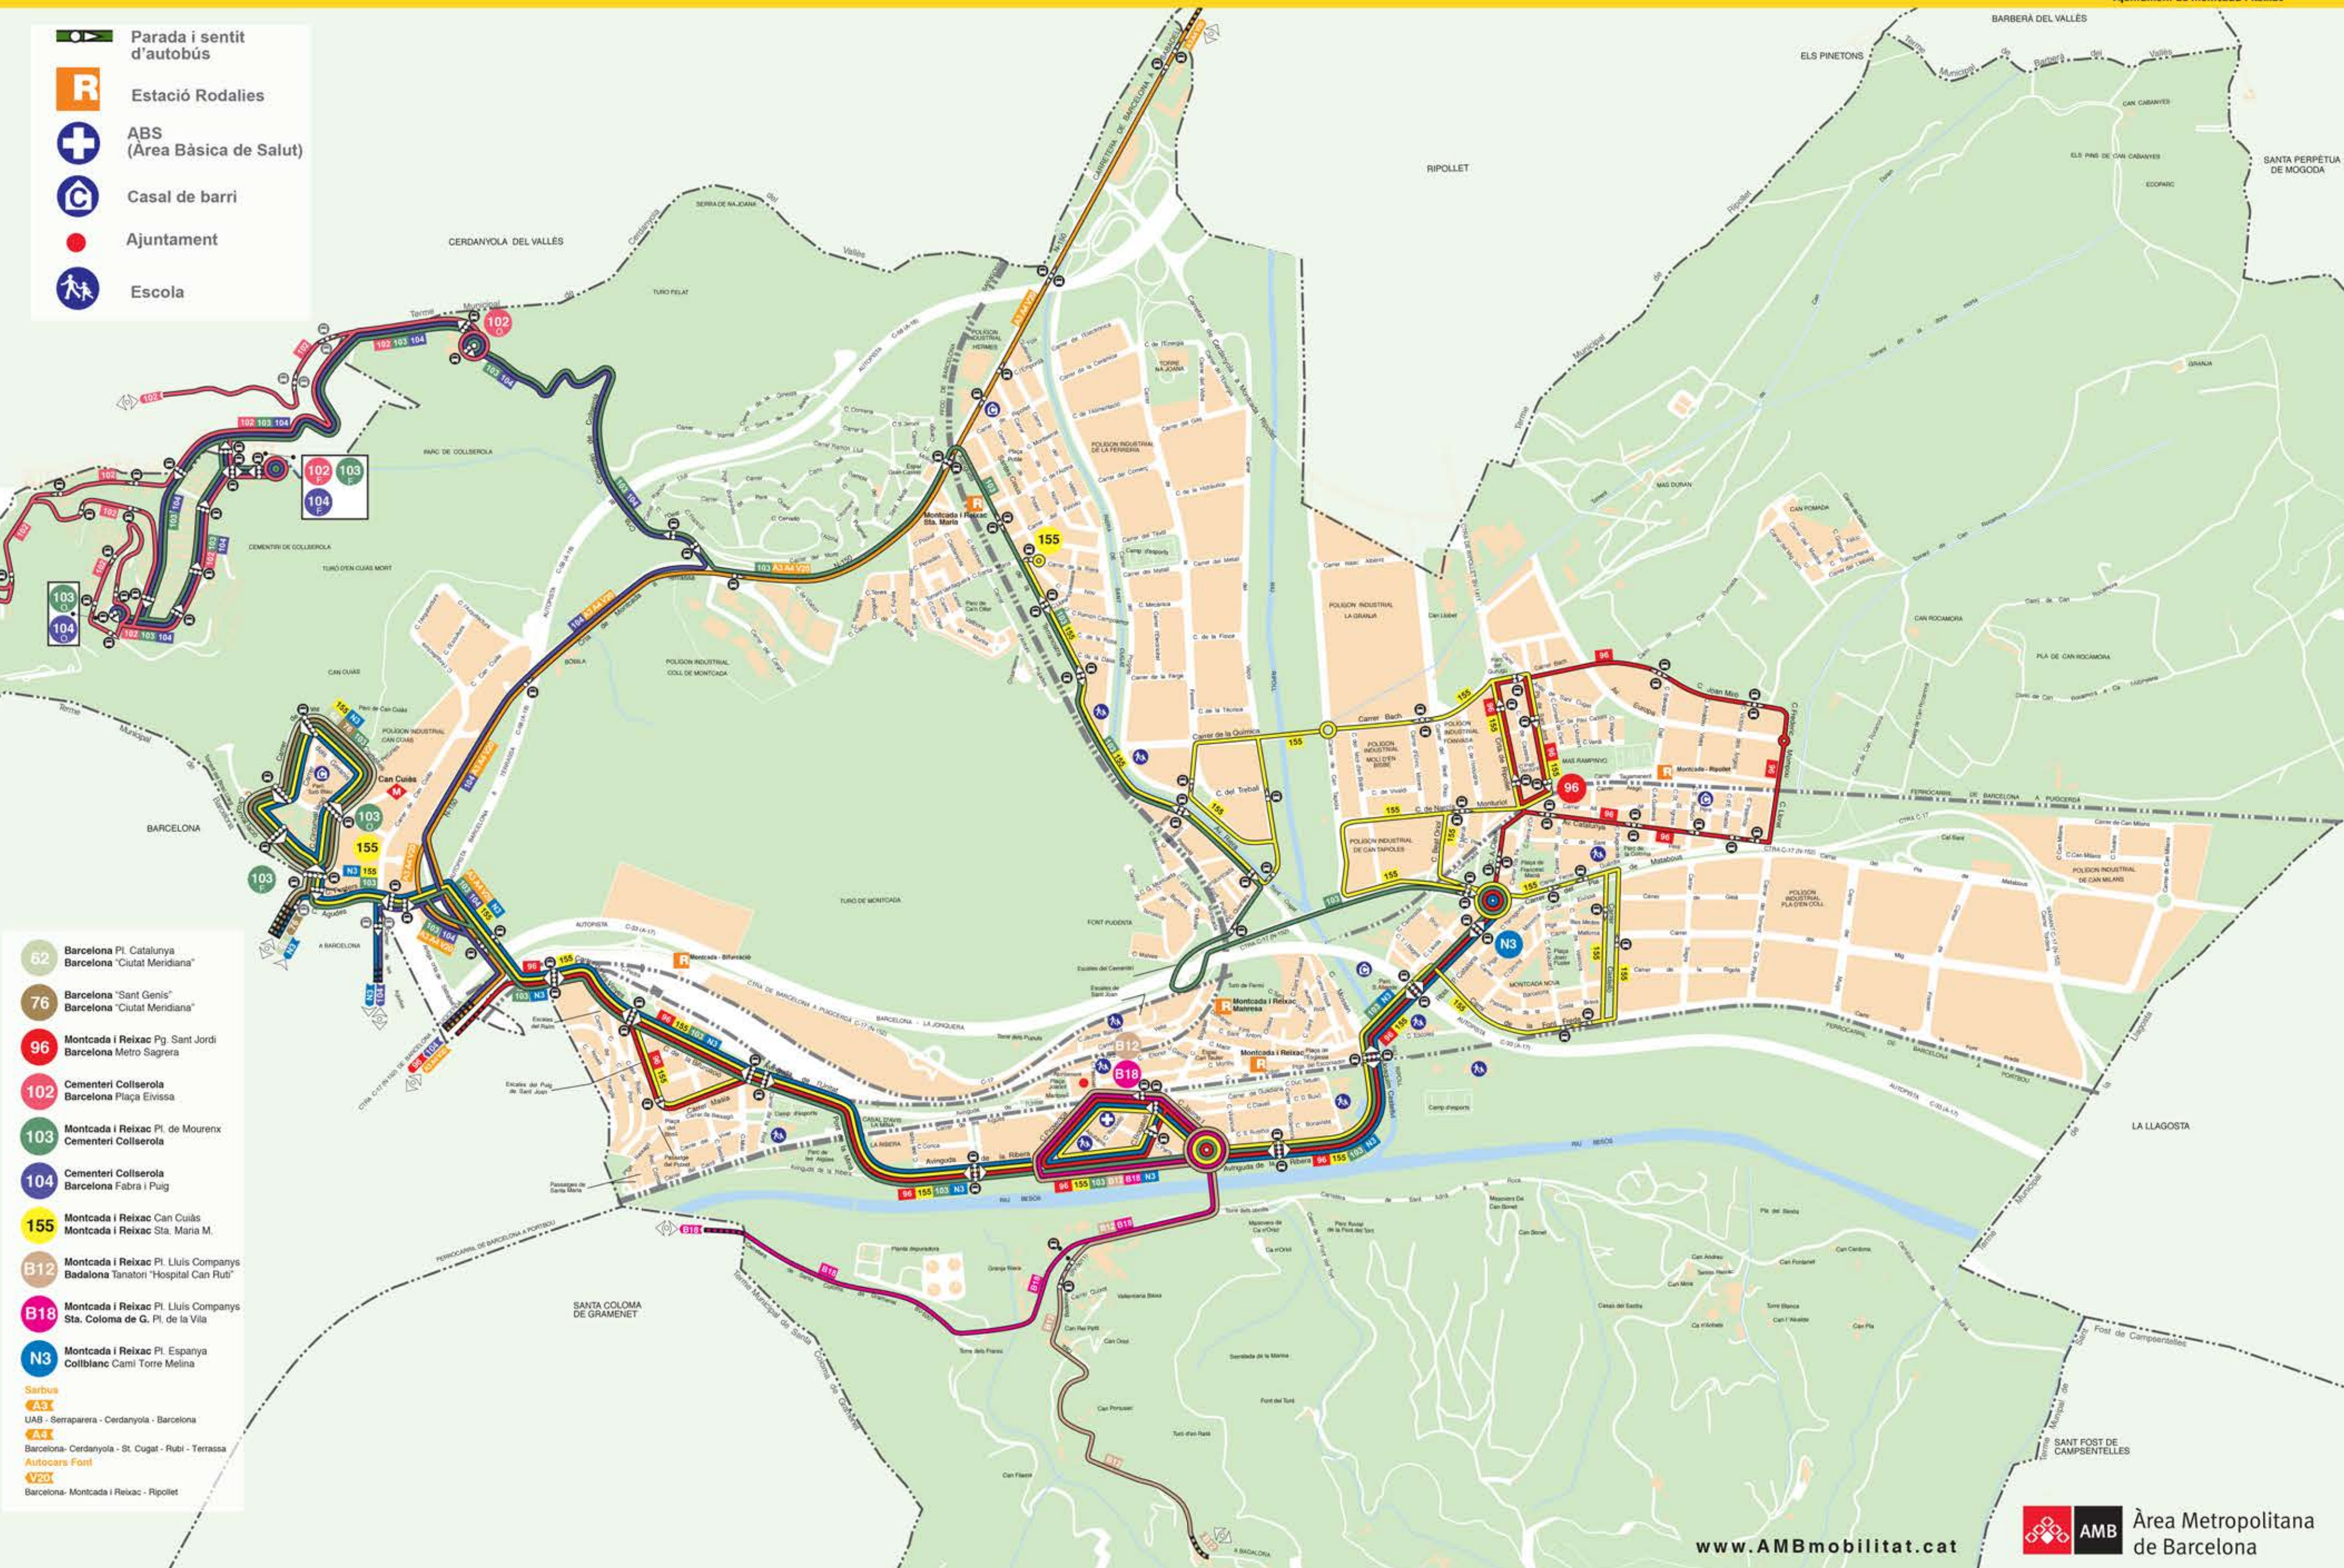

# Montcada i Reixac

- Parada i sentit d'autobús
- Estació Rodalies
- ABS (Àrea Bàsica de Salut)
- Casal de barri
- Ajuntament
- Escola

- 62** Barcelona Pl. Catalunya  
Barcelona "Ciutat Meridiana"
- 76** Barcelona "Sant Genís"  
Barcelona "Ciutat Meridiana"
- 96** Montcada i Reixac Pg. Sant Jordi  
Barcelona Metro Sagrera
- 102** Cementeri Collserola  
Barcelona Plaça Eivissa
- 103** Montcada i Reixac Pl. de Mourenx  
Cementeri Collserola
- 104** Cementeri Collserola  
Barcelona Fabra i Puig
- 155** Montcada i Reixac Can Cuiàs  
Montcada i Reixac Sta. Maria M.
- B12** Montcada i Reixac Pl. Lluís Companys  
Badalona Tanatori "Hospital Can Ruti"
- B18** Montcada i Reixac Pl. Lluís Companys  
Sta. Coloma de G. Pl. de la Vila
- N3** Montcada i Reixac Pl. Espanya  
Collblanc Camí Torre Melina
- Sarbuà**
- A3** UAB - Serrapallera - Cerdanyola - Barcelona
- A31** Barcelona - Cerdanyola - St. Cugat - Rubí - Terrassa
- Autocars Font**
- V20** Barcelona - Montcada i Reixac - Ripollet